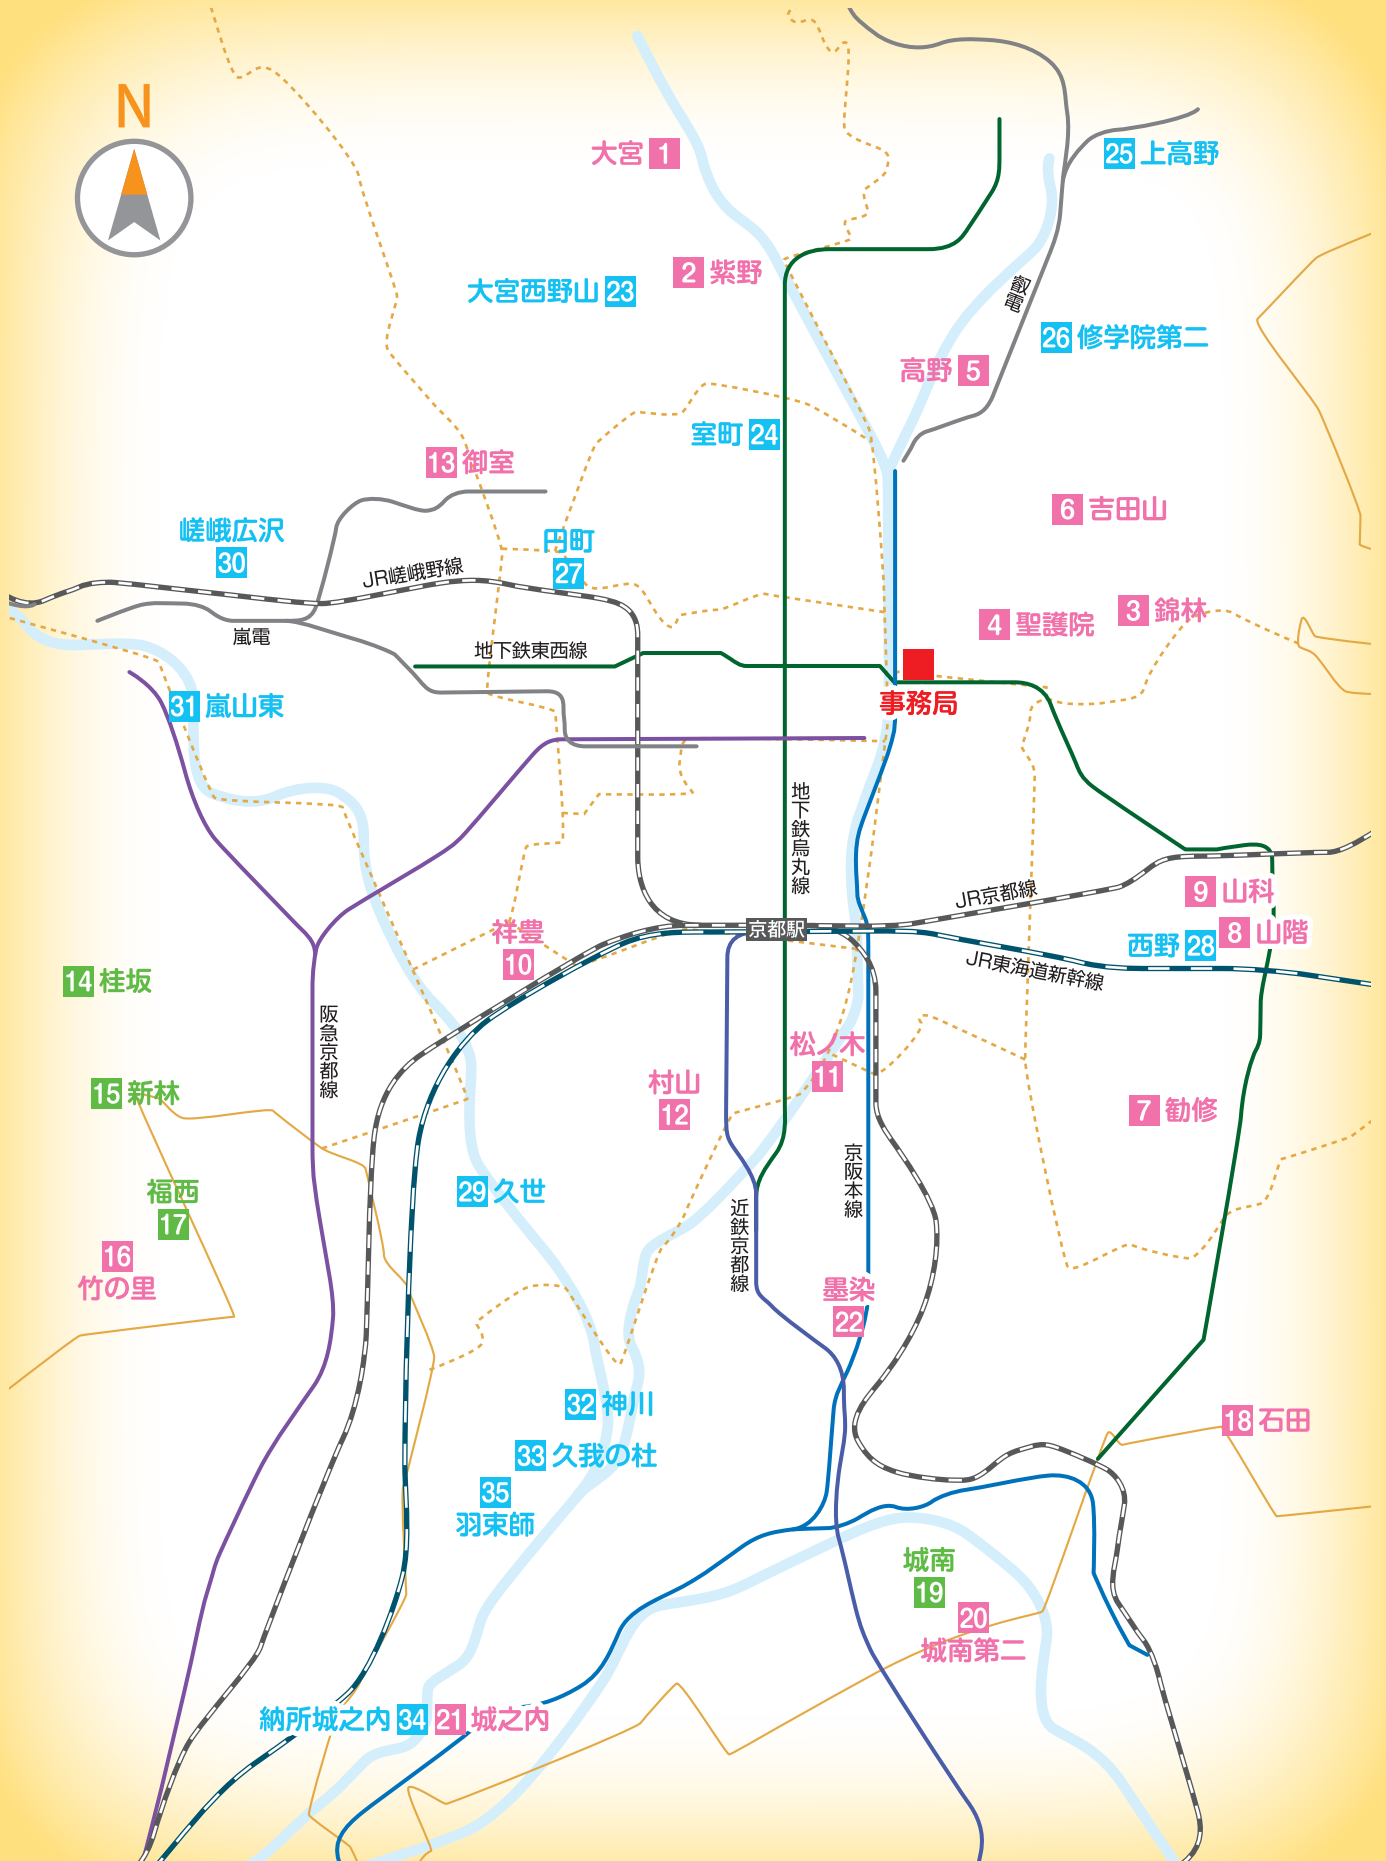

Legend for facility types:

- 保育園
- 児童館
- 保育園・児童館併設
- 事務局