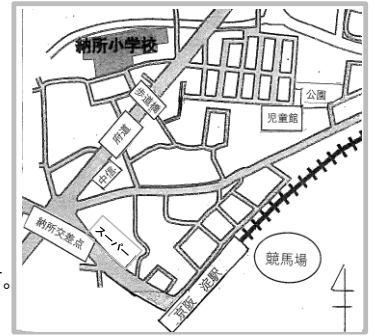

京都市 納新城之内児童館 ニュース

社会福祉法人 京都社会福祉協会
京都市納新城之内児童館
TEL・FAX 075-631-7252
協会HPアドレス (お便り掲載しています)
<http://www.kyoto-fukukyo.jp/shisetsu/jdk/jdk17.html>
開館時間 午前10:00~午後6:30

あいさつ・思いやり・生きる力

～すべての子どもの幸せを願って～

遊びを通じた子どもの社会性の向上や自立の促進と地域における子育ての支援に努めます

新年度が始まり1ヶ月が経ちました。1年生も児童館での生活に少しずつ慣れ、友だちと関わりながらいろいろな遊びを楽しんでいます。今月は「きっすファーム」でミニトマトとさつまいもの苗を植える予定です。今後も季節ならではの行事を行なっていきますので、お気軽にお越しください。

児童館からのお願い

サンダルやクロックス、長靴で来館された場合は、外遊びには参加できません。靴をはいてお越しください。また、暑い日もありますので、帽子をかぶって来てください。